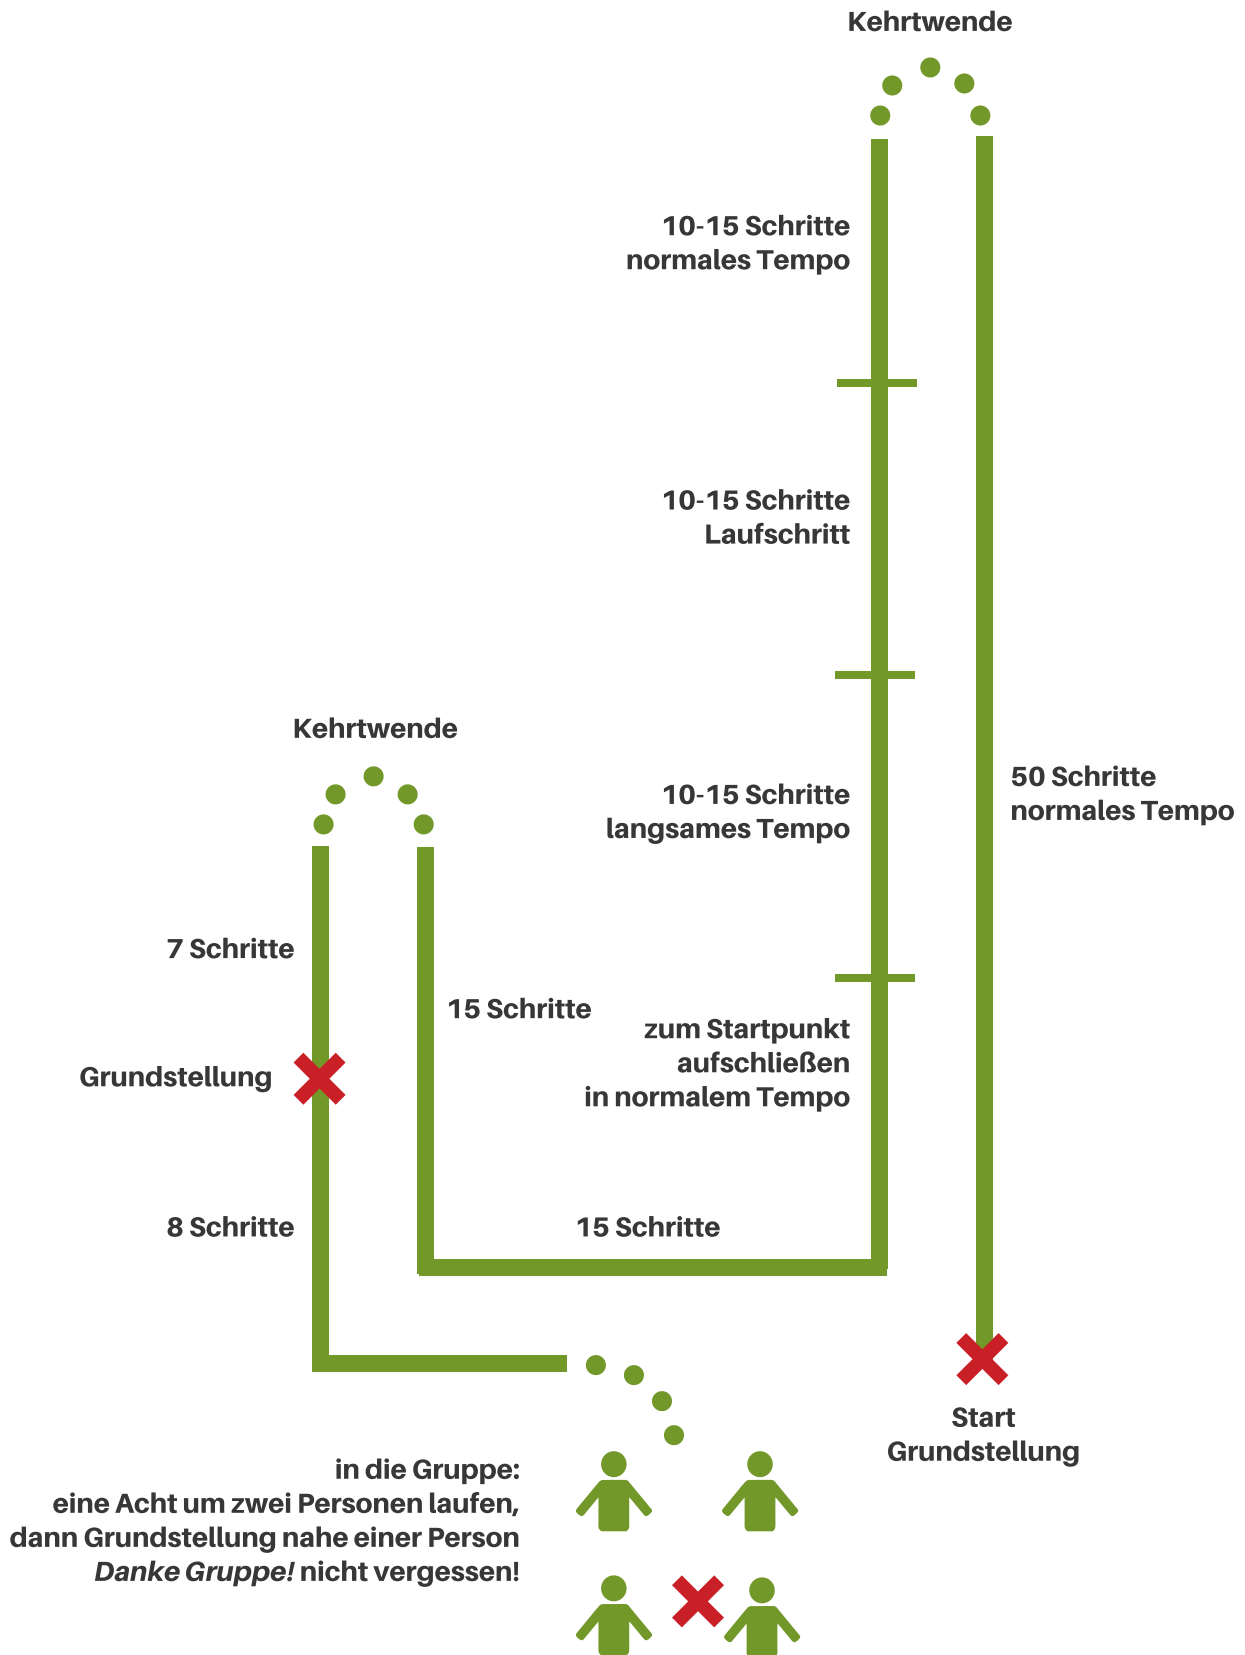

Laufschemata Begleithundeprüfung

gemäß der Internationalen Gebrauchshunde Prüfungsordnung (IGP), Stand 2019

Abrufen in den Vorsitz,
dann Grundstellung, Hund anleinen